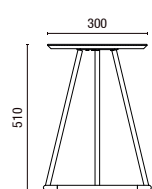

DESENHOS TÉCNICOS

14020 **Banqueta em Madeira**

14020 **Banqueta em Estofado**

14015 **Banqueta Alta com Encosto**

14015 **Banqueta Alta/Baixa**

14016 **Banqueta com Encosto**

14016 **Banqueta**

25.101 **Mesa Tampo Quadrado**

25.102 **Mesa Tampo Redondo**

39.801 **Mesa Lateral**

39.802 **Mesa Lateral**

39.803 **Mesa Lateral**

36016 **Banco Giratório**

36030 **Puff**

OBS: Medidas extremas obtidas sem o uso de gabarito de carga.

© Cavaletti S/A Cadeiras Profissionais
Rua Dr. Hiram Sampaio, 550
Erechim/RS Brasil 99.706-461
Fone/Fax: (54) 3520.4100
atendimento@cavaletti.com.br
www.cavaletti.com.br