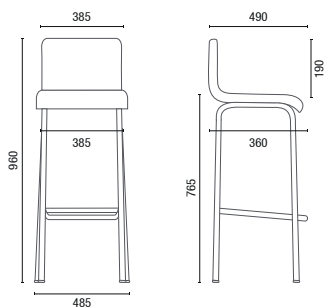

ESTRUTURAS

TAMPOS MESAS

CONFIGURAÇÕES

14015
Banqueta Alta
Com escosto
*Opcional com 50cm

14015
Banqueta Alta
*Opcional com 50cm

36016
Banco Giratório
Base em Alumínio

14016
Banqueta
Com escosto

14016
Banqueta
Sem escosto

PUFF
Quadrado
36.030 - 450mm

25.101
Mesa Tampo Quadrado
Tampo melamínico
Base metálica

25.102
Mesa Tampo Redondo
Tampo melamínico
Base metálica

39.801
Mesa Lateral
Tampo melamínico
Base metálica

39.802
Mesa Lateral
Tampo melamínico
Base metálica

39.803
Mesa Lateral
Tampo melamínico
Base metálica

*Cromado (05) e Cinza (12) Brilhante não podem ser usadas nas estruturas das mesas.

Produtos nessa página: Banquetas em CEC - Stilo Azul (314) com estrutura Azul (81), CEC - Stilo Verde (315) com estrutura Branco (79), CEC - Stilo Fendi (194) com estrutura Areia (83), CEC - Stilo Cinza (175) com estrutura Preto Universal (101). Puffs em Haven Areia (560), Haven Savana (557), Haven Terra (561), Liv Niquel (514), Liv Quartzo Rosa (509) e Liv Turquesa (502).

DESENHOS TÉCNICOS

14020 **Banqueta em Madeira**

14020 **Banqueta em Estofado**

14015 **Banqueta Alta com Encosto**

14015 **Banqueta Alta/Baixa**

14016 **Banqueta com Encosto**

14016 **Banqueta**

25.101 **Mesa Tampo Quadrado**