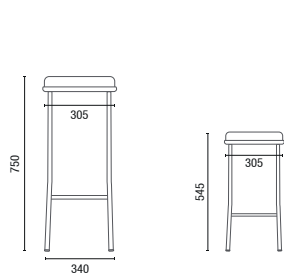

DESENHOS TÉCNICOS

14020 **Banqueta em Madeira**

14020 **Banqueta em Estofado**

14015 **Banqueta Alta com Encosto**

14015 **Banqueta Alta/Baixa**

14016 **Banqueta com Encosto**

14016 **Banqueta**

25.101 **Mesa Tampo Quadrado**

25.102 **Mesa Tampo Redondo**

39.801 **Mesa Lateral**

39.802 **Mesa Lateral**

39.803 **Mesa Lateral**

36016 **Banco Giratório**

36030 **Puff**

OBS: Medidas extremas obtidas sem o uso de gabarito de carga.

© Cavaletti S/A Cadeiras Profissionais
Rua Dr. Hiram Sampaio, 550
Erechim/RS Brasil 99.706-461
Fone/Fax: (54) 3520.4100
atendimento@cavaletti.com.br
www.cavaletti.com.br