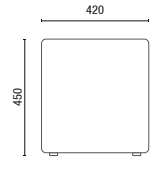

DESENHOS TÉCNICOS

14020 **Banqueta em Madeira**

14020 **Banqueta em Estofado**

14015 **Banqueta Alta com Encosto**

14015 **Banqueta Alta/Baixa**

14016 **Banqueta com Encosto**

14016 **Banqueta**

25.101 **Mesa Tampo Quadrado**

25.102 **Mesa Tampo Redondo**

39.801 **Mesa Lateral**

39.802 **Mesa Lateral**

39.803 **Mesa Lateral**

36016 **Banco Giratório**

36030 **Puff**

OBS: Medidas extremas obtidas sem o uso de gabarito de carga.

© Cavaletti S/A Cadeiras Profissionais
Rua Dr. Hiram Sampaio, 550
Erechim/RS Brasil 99.706-461
Fone/Fax: (54) 3520.4100
atendimento@cavaletti.com.br
www.cavaletti.com.br