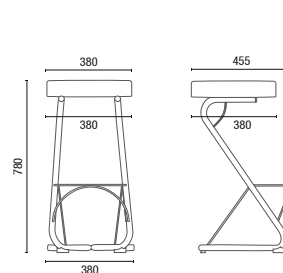

DESENHOS TÉCNICOS

14020 **Banqueta em Madeira**

14020 **Banqueta em Estofado**

14015 **Banqueta Alta com Encosto**

14015 **Banqueta Alta/Baixa**

14016 **Banqueta com Encosto**

14016 **Banqueta**

25.101 **Mesa Tampo Quadrado**

25.102 **Mesa Tampo Redondo**

39.801 **Mesa Lateral**

39.802 **Mesa Lateral**

39.803 **Mesa Lateral**

36016 **Banco Giratório**

36030 **Puff**

OBS: Medidas extremas obtidas sem o uso de gabarito de carga.

© Cavaletti S/A Cadeiras Profissionais
Rua Dr. Hiram Sampaio, 550
Erechim/RS Brasil 99.706-461
Fone/Fax: (54) 3520.4100
atendimento@cavaletti.com.br
www.cavaletti.com.br