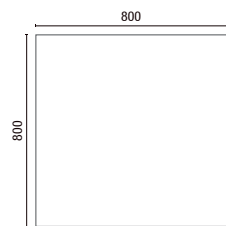

DESENHOS TÉCNICOS

14020 **Banqueta em Madeira**

14020 **Banqueta em Estofado**

14015 **Banqueta Alta com Encosto**

14015 **Banqueta Alta/Baixa**

14016 **Banqueta com Encosto**

14016 **Banqueta**

25.101 **Mesa Tampo Quadrado**

25.102 **Mesa Tampo Redondo**

39.801 **Mesa Lateral**

39.802 **Mesa Lateral**

39.803 **Mesa Lateral**

36016 **Banco Giratório**

36030 **Puff**

OBS: Medidas extremas obtidas sem o uso de gabarito de carga.

© Cavaletti S/A Cadeiras Profissionais
Rua Dr. Hiram Sampaio, 550
Erechim/RS Brasil 99.706-461
Fone/Fax: (54) 3520.4100
atendimento@cavaletti.com.br
www.cavaletti.com.br