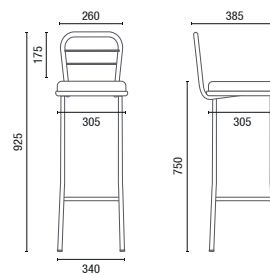

ESTRUTURAS

TAMPOS MESAS

CONFIGURAÇÕES

14015
Banqueta Alta
Com escosto
*Opcional com 50cm

14015
Banqueta Alta
*Opcional com 50cm

36016
Banco Giratório
Base em Alumínio

14016
Banqueta
Com escosto

14016
Banqueta
Sem escosto

PUFF
Quadrado
36.030 - 450mm

25.101
Mesa Tampo Quadrado
Tampo melamínico
Base metálica

25.102
Mesa Tampo Redondo
Tampo melamínico
Base metálica

39.801
Mesa Lateral
Tampo melamínico
Base metálica

39.802
Mesa Lateral
Tampo melamínico
Base metálica

DESENHOS TÉCNICOS

14020 **Banqueta em Madeira**

14020 **Banqueta em Estofado**

14015 **Banqueta Alta com Encosto**

14015 **Banqueta Alta/Baixa**

14016 **Banqueta com Encosto**

14016 **Banqueta**

25.101 **Mesa Tampo Quadrado**