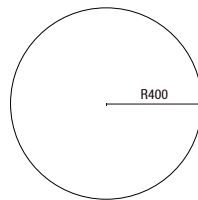

DESENHOS TÉCNICOS

14020 **Banqueta em Madeira**

14020 **Banqueta em Estofado**

14015 **Banqueta Alta com Encosto**

14015 **Banqueta Alta/Baixa**

14016 **Banqueta com Encosto**

14016 **Banqueta**

25.101 **Mesa Tampo Quadrado**

25.102 **Mesa Tampo Redondo**

39.801 **Mesa Lateral**

39.802 **Mesa Lateral**

39.803 **Mesa Lateral**

36016 **Banco Giratório**

36030 **Puff**

OBS: Medidas extremas obtidas sem o uso de gabarito de carga.

© Cavaletti S/A Cadeiras Profissionais
Rua Dr. Hiram Sampaio, 550
Erechim/RS Brasil 99.706-461
Fone/Fax: (54) 3520.4100
atendimento@cavaletti.com.br
www.cavaletti.com.br