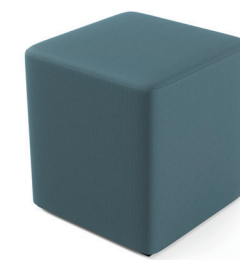

14020
Banqueta
Assento em Madeira com Verniz

14020
Banqueta
Assento Estofado

Produtos nessa imagem: Banqueta em madeira envernizada com estrutura Telha (84) e Banqueta estofada em CEC - Stilo Verde (315) com estrutura Oliva (82).

ESTRUTURAS

TAMPOS MESAS

CONFIGURAÇÕES

14015
Banqueta Alta
Com escosto
*Opcional com 50cm

14015
Banqueta Alta
*Opcional com 50cm

36016
Banco Giratório
Base em Alumínio

14016
Banqueta
Com escosto

14016
Banqueta
Sem escosto

PUFF
Quadrado
36.030 - 450mm

25.101
Mesa Tampo Quadrado
Tampo melamínico
Base metálica

25.102
Mesa Tampo Redondo
Tampo melamínico
Base metálica

39.801
Mesa Lateral
Tampo melamínico
Base metálica

39.802
Mesa Lateral
Tampo melamínico
Base metálica

39.803
Mesa Lateral
Tampo melamínico
Base metálica

*Cromado (05) e Cinza (12) Brilhante não podem ser usadas nas estruturas das mesas.

Produtos nessa página: Banquetas em CEC - Stilo Azul (314) com estrutura Azul (81), CEC - Stilo Verde (315) com estrutura Branco (79), CEC - Stilo Fendi (194) com estrutura Areia (83), CEC - Stilo Cinza (175) com estrutura Preto Universal (101). Puffs em Haven Areia (560), Haven Savana (557), Haven Terra (561), Liv Niquel (514), Liv Quartzo Rosa (509) e Liv Turquesa (502).