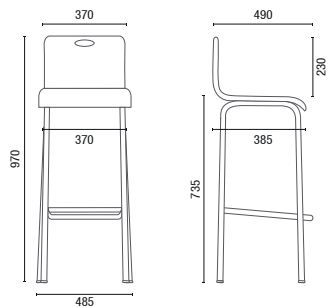

ESTRUTURAS

TAMPOS MESAS

CONFIGURAÇÕES

14015
Banqueta Alta
Com escosto
*Opcional com 50cm

14015
Banqueta Alta
*Opcional com 50cm

36016
Banco Giratório
Base em Alumínio

14016
Banqueta
Com escosto

14016
Banqueta
Sem escosto

PUFF
Quadrado
36.030 - 450mm

25.101
Mesa Tampo Quadrado
Tampo melamínico
Base metálica

25.102
Mesa Tampo Redondo
Tampo melamínico
Base metálica

39.801
Mesa Lateral
Tampo melamínico
Base metálica

39.802
Mesa Lateral
Tampo melamínico
Base metálica

DESENHOS TÉCNICOS

14020 **Banqueta em Madeira**

14020 **Banqueta em Estofado**

14015 **Banqueta Alta com Encosto**

14015 **Banqueta Alta/Baixa**

14016 **Banqueta com Encosto**

14016 **Banqueta**

25.101 **Mesa Tampo Quadrado**