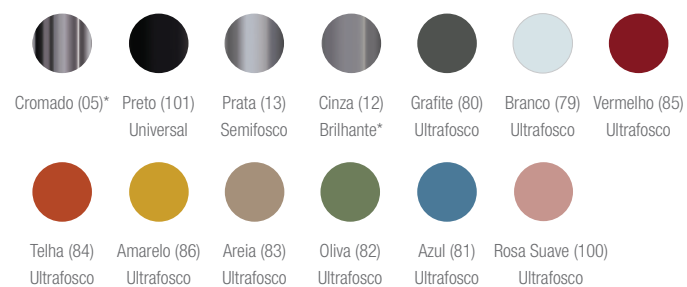

ESTRUTURAS