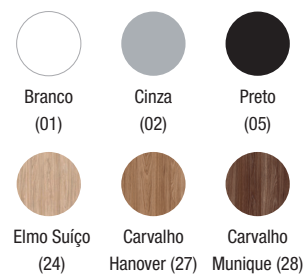

14020
Banqueta
Assento em Madeira com Verniz

14020
Banqueta
Assento Estofado

Produtos nessa imagem: Banqueta em madeira envernizada com estrutura Telha (84) e Banqueta estofada em CEC - Stilo Verde (315) com estrutura Oliva (82).

ESTRUTURAS

TAMPOS MESAS

CONFIGURAÇÕES

14015
Banqueta Alta
Com escosto
*Opcional com 50cm

14015
Banqueta Alta
*Opcional com 50cm

36016
Banco Giratório
Base em Alumínio

14016
Banqueta
Com escosto

14016
Banqueta
Sem escosto

39.803
Mesa Lateral
Tampo melamínico
Base metálica

*Cromado (05) e Cinza (12) Brilhante não podem ser usadas nas estruturas das mesas.

Produtos nessa página: Banquetas em CEC - Stilo Azul (314) com estrutura Azul (81), CEC - Stilo Verde (315) com estrutura Branco (79), CEC - Stilo Fendi (194) com estrutura Areia (83), CEC - Stilo Cinza (175) com estrutura Preto Universal (101). Puffs em Haven Areia (560), Haven Savana (557), Haven Terra (561), Liv Niquel (514), Liv Quartzo Rosa (509) e Liv Turquesa (502).