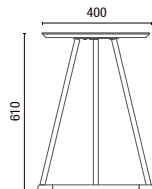

DESENHOS TÉCNICOS

14020 **Banqueta em Madeira**

14020 **Banqueta em Estofado**

14015 **Banqueta Alta com Encosto**

14015 **Banqueta Alta/Baixa**

14016 **Banqueta com Encosto**

14016 **Banqueta**

25.101 **Mesa Tampo Quadrado**

25.102 **Mesa Tampo Redondo**

39.801 **Mesa Lateral**

39.802 **Mesa Lateral**

39.803 **Mesa Lateral**

36016 **Banco Giratório**

36030 **Puff**

OBS: Medidas extremas obtidas sem o uso de gabarito de carga.

© Cavaletti S/A Cadeiras Profissionais
Rua Dr. Hiram Sampaio, 550
Erechim/RS Brasil 99.706-461
Fone/Fax: (54) 3520.4100
atendimento@cavaletti.com.br
www.cavaletti.com.br