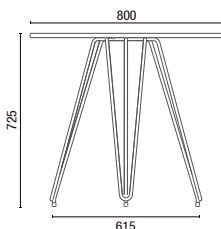

DESENHOS TÉCNICOS

14020 **Banqueta em Madeira**

14020 **Banqueta em Estofado**

14015 **Banqueta Alta com Encosto**

14015 **Banqueta Alta/Baixa**

14016 **Banqueta com Encosto**

14016 **Banqueta**

25.101 **Mesa Tampo Quadrado**

25.102 **Mesa Tampo Redondo**

39.801 **Mesa Lateral**

39.802 **Mesa Lateral**

39.803 **Mesa Lateral**

36016 **Banco Giratório**

36030 **Puff**

OBS: Medidas extremas obtidas sem o uso de gabarito de carga.

© Cavaletti S/A Cadeiras Profissionais
Rua Dr. Hiram Sampaio, 550
Erechim/RS Brasil 99.706-461
Fone/Fax: (54) 3520.4100
atendimento@cavaletti.com.br
www.cavaletti.com.br