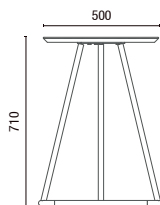

DESENHOS TÉCNICOS

14020 **Banqueta em Madeira**

14020 **Banqueta em Estofado**

14015 **Banqueta Alta com Encosto**

14015 **Banqueta Alta/Baixa**

14016 **Banqueta com Encosto**

14016 **Banqueta**

25.101 **Mesa Tampo Quadrado**

25.102 **Mesa Tampo Redondo**

39.801 **Mesa Lateral**

39.802 **Mesa Lateral**

39.803 **Mesa Lateral**

36016 **Banco Giratório**

36030 **Puff**

OBS: Medidas extremas obtidas sem o uso de gabarito de carga.

© Cavaletti S/A Cadeiras Profissionais
Rua Dr. Hiram Sampaio, 550
Erechim/RS Brasil 99.706-461
Fone/Fax: (54) 3520.4100
atendimento@cavaletti.com.br
www.cavaletti.com.br