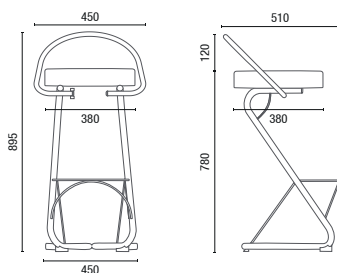

DESENHOS TÉCNICOS

14020 **Banqueta em Madeira**

14020 **Banqueta em Estofado**

14015 **Banqueta Alta com Encosto**

14015 **Banqueta Alta/Baixa**

14016 **Banqueta com Encosto**

14016 **Banqueta**

25.101 **Mesa Tampo Quadrado**

25.102 **Mesa Tampo Redondo**

39.801 **Mesa Lateral**

39.802 **Mesa Lateral**

39.803 **Mesa Lateral**

36016 **Banco Giratório**

36030 **Puff**

OBS: Medidas extremas obtidas sem o uso de gabarito de carga.

© Cavaletti S/A Cadeiras Profissionais
Rua Dr. Hiram Sampaio, 550
Erechim/RS Brasil 99.706-461
Fone/Fax: (54) 3520.4100
atendimento@cavaletti.com.br
www.cavaletti.com.br