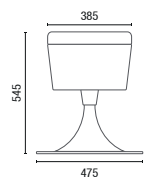

PUFF
Quadrado
36.030 - 450mm

25.101
Mesa Tampo Quadrado
Tampo melamínico
Base metálica

25.102
Mesa Tampo Redondo
Tampo melamínico
Base metálica

39.801
Mesa Lateral
Tampo melamínico
Base metálica

39.802
Mesa Lateral
Tampo melamínico
Base metálica

DESENHOS TÉCNICOS

14020 **Banqueta em Madeira**

14020 **Banqueta em Estofado**

14015 **Banqueta Alta com Encosto**

14015 **Banqueta Alta/Baixa**

14016 **Banqueta com Encosto**

14016 **Banqueta**

25.101 **Mesa Tampo Quadrado**

25.102 **Mesa Tampo Redondo**

39.801 **Mesa Lateral**

39.802 **Mesa Lateral**

39.803 **Mesa Lateral**

36016 **Banco Giratório**

36030 **Puff**

OBS: Medidas extremas obtidas sem o uso de gabarito de carga.

© Cavaletti S/A Cadeiras Profissionais
Rua Dr. Hiram Sampaio, 550
Erechim/RS Brasil 99.706-461
Fone/Fax: (54) 3520.4100
atendimento@cavaletti.com.br
www.cavaletti.com.br