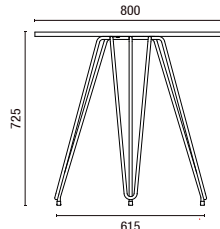

DESENHOS TÉCNICOS

14020 **Banqueta em Madeira**

14020 **Banqueta em Estofado**

14015 **Banqueta Alta com Encosto**

14015 **Banqueta Alta/Baixa**

14016 **Banqueta com Encosto**

14016 **Banqueta**

25.101 **Mesa Tampo Quadrado**

25.102 **Mesa Tampo Redondo**

39.801 **Mesa Lateral**

39.802 **Mesa Lateral**

39.803 **Mesa Lateral**

36016 **Banco Giratório**

36030 **Puff**

OBS: Medidas extremas obtidas sem o uso de gabarito de carga.

© Cavaletti S/A Cadeiras Profissionais
Rua Dr. Hiram Sampaio, 550
Erechim/RS Brasil 99.706-461
Fone/Fax: (54) 3520.4100
atendimento@cavaletti.com.br
www.cavaletti.com.br