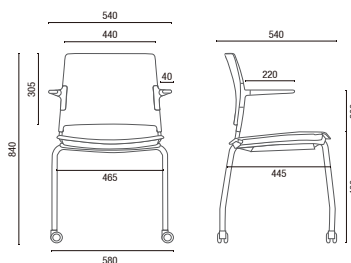

34006  
Prancheta  
Opções Fixa (U), Removível (UR)  
e Escamoteável (UE)

34010  
Longarina  
Braços Opcionais  
Sapata traseira com regulagem  
Disponível com 2, 3, 4 ou 5 lugares

# DESENHOS TÉCNICOS

34003 **Giratória**

34006 **Aproximação**

34020 **Banqueta Alta**

34006 P **Aproximação**

34006 P ROD **Aproximação Giratória**

34006 U **Prancheta Escamoteável**

34010 **Longarina**

Larguras com Braço:  
2L – 1110mm  
3L – 1695mm  
4L – 2270mm  
5L – 2860mm

**Carrinho**

Empilhamento máximo: 15 unidades

OBS: Medidas extremas obtidas sem o uso de gabarito de carga.

Cavaletti S/A Cadeiras Profissionais  
Rua Dr. Hiram Sampaio, 550  
Erechim/RS Brasil 99.706-461  
Fone/Fax: (54) 3520.4100  
atendimento@cavaletti.com.br  
www.cavaletti.com.br