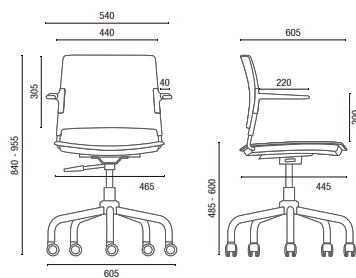

DESENHOS TÉCNICOS

34003 **Giratória**