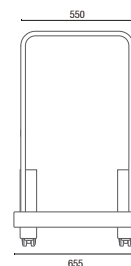

# DESENHOS TÉCNICOS

34003 **Giratória**

34006 **Aproximação**

34020 **Banqueta Alta**

34006 P **Aproximação**

34006 P ROD **Aproximação Giratória**

34006 U **Prancheta Escamoteável**

34010 **Longarina**

Larguras com Braço:  
2L – 1110mm  
3L – 1695mm  
4L – 2270mm  
5L – 2860mm

**Carrinho**

Empilhamento máximo: 15 unidades

OBS: Medidas extremas obtidas sem o uso de gabarito de carga.

Cavaletti S/A Cadeiras Profissionais  
Rua Dr. Hiram Sampaio, 550  
Erechim/RS Brasil 99.706-461  
Fone/Fax: (54) 3520.4100  
atendimento@cavaletti.com.br  
www.cavaletti.com.br