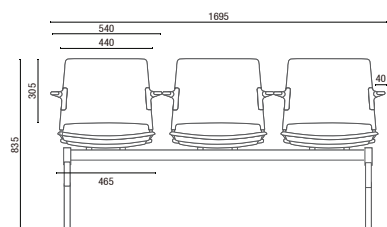

# DESENHOS TÉCNICOS

34003 **Giratória**

34006 **Aproximação**

34020 **Banqueta Alta**

34006 P **Aproximação**

34006 P ROD **Aproximação Giratória**

34006 U **Prancheta Escamoteável**

34010 **Longarina**

Larguras com Braço:  
2L – 1110mm  
3L – 1695mm  
4L – 2270mm  
5L – 2860mm

**Carrinho**

Empilhamento máximo: 15 unidades

OBS: Medidas extremas obtidas sem o uso de gabarito de carga.

Cavaletti S/A Cadeiras Profissionais  
Rua Dr. Hiram Sampaio, 550  
Erechim/RS Brasil 99.706-461  
Fone/Fax: (54) 3520.4100  
atendimento@cavaletti.com.br  
www.cavaletti.com.br