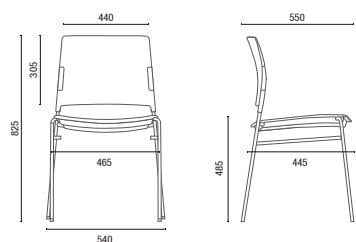

# DESENHOS TÉCNICOS

34003 **Giratória**

34006 **Aproximação**

34020 **Banqueta Alta**

34006 P **Aproximação**

34006 P ROD **Aproximação Giratória**

34006 U **Prancheta Escamoteável**

34010 **Longarina**

Larguras com Braço:  
2L – 1110mm  
3L – 1695mm  
4L – 2270mm  
5L – 2860mm

**Carrinho**

Empilhamento máximo: 15 unidades

OBS: Medidas extremas obtidas sem o uso de gabarito de carga.

Cavaletti S/A Cadeiras Profissionais  
Rua Dr. Hiram Sampaio, 550  
Erechim/RS Brasil 99.706-461  
Fone/Fax: (54) 3520.4100  
atendimento@cavaletti.com.br  
www.cavaletti.com.br