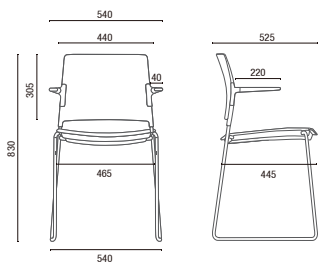

### GO COMPLETE

Braços Opcionais  
Assento e Encosto Estofados

34003  
Giratória

34006  
Aproximação

34020  
Banqueta Alta

34006  
Prancheta  
Opções Fixa (U), Removível (UR)  
e Escamoteável (UE)

34010  
Longarina  
Braços Opcionais  
Sapata traseira com regulagem  
Disponível com 2, 3, 4 ou 5 lugares

# DESENHOS TÉCNICOS

34003 **Giratória**

34006 **Aproximação**

34020 **Banqueta Alta**

34006 P **Aproximação**

34006 P ROD **Aproximação Giratória**

34006 U **Prancheta Escamoteável**

34010 **Longarina**

Larguras com Braço:  
2L – 1110mm  
3L – 1695mm  
4L – 2270mm  
5L – 2860mm

**Carrinho**

Empilhamento máximo: 15 unidades

OBS: Medidas extremas obtidas sem o uso de gabarito de carga.

Cavaletti S/A Cadeiras Profissionais  
Rua Dr. Hiram Sampaio, 550  
Erechim/RS Brasil 99.706-461  
Fone/Fax: (54) 3520.4100  
atendimento@cavaletti.com.br  
www.cavaletti.com.br