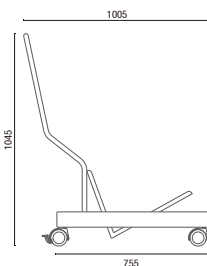

# DESENHOS TÉCNICOS

34003 **Giratória**

34006 **Aproximação**

34020 **Banqueta Alta**

34006 P **Aproximação**

34006 P ROD **Aproximação Giratória**

34006 U **Prancheta Escamoteável**

34010 **Longarina**

Larguras com Braço:  
2L – 1110mm  
3L – 1695mm  
4L – 2270mm  
5L – 2860mm

**Carrinho**

Empilhamento máximo: 15 unidades

OBS: Medidas extremas obtidas sem o uso de gabarito de carga.

Cavaletti S/A Cadeiras Profissionais  
Rua Dr. Hiram Sampaio, 550  
Erechim/RS Brasil 99.706-461  
Fone/Fax: (54) 3520.4100  
atendimento@cavaletti.com.br  
www.cavaletti.com.br