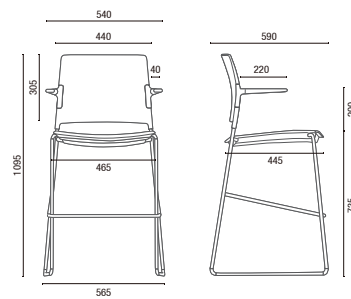

### GO COMPLETE

Braços Opcionais  
Assento e Encosto Estofados

34003  
Giratória

34006  
Aproximação

34020  
Banqueta Alta

34006  
Prancheta  
Opções Fixa (U), Removível (UR)  
e Escamoteável (UE)

34010  
Longarina  
Braços Opcionais  
Sapata traseira com regulagem  
Disponível com 2, 3, 4 ou 5 lugares

# DESENHOS TÉCNICOS

34003 **Giratória**

34006 **Aproximação**

34020 **Banqueta Alta**

34006 P **Aproximação**

34006 P ROD **Aproximação Giratória**

34006 U **Prancheta Escamoteável**

34010 **Longarina**

Larguras com Braço:  
2L – 1110mm  
3L – 1695mm  
4L – 2270mm  
5L – 2860mm

**Carrinho**

Empilhamento máximo: 15 unidades

OBS: Medidas extremas obtidas sem o uso de gabarito de carga.

Cavaletti S/A Cadeiras Profissionais  
Rua Dr. Hiram Sampaio, 550  
Erechim/RS Brasil 99.706-461  
Fone/Fax: (54) 3520.4100  
atendimento@cavaletti.com.br  
www.cavaletti.com.br