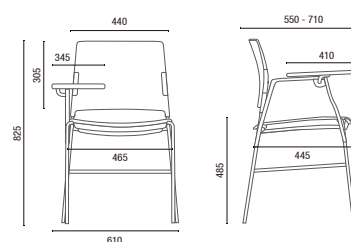

# DESENHOS TÉCNICOS

34003 **Giratória**

34006 **Aproximação**

34020 **Banqueta Alta**

34006 P **Aproximação**

34006 P ROD **Aproximação Giratória**

34006 U **Prancheta Escamoteável**

34010 **Longarina**

Larguras com Braço:  
2L – 1110mm  
3L – 1695mm  
4L – 2270mm  
5L – 2860mm

**Carrinho**

Empilhamento máximo: 15 unidades

OBS: Medidas extremas obtidas sem o uso de gabarito de carga.

Cavaletti S/A Cadeiras Profissionais  
Rua Dr. Hiram Sampaio, 550  
Erechim/RS Brasil 99.706-461  
Fone/Fax: (54) 3520.4100  
atendimento@cavaletti.com.br  
www.cavaletti.com.br