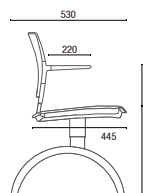

# DESENHOS TÉCNICOS

34003 **Giratória**

34006 **Aproximação**

34020 **Banqueta Alta**

34006 P **Aproximação**

34006 P ROD **Aproximação Giratória**

34006 U **Prancheta Escamoteável**

34010 **Longarina**

Larguras com Braço:  
2L – 1110mm  
3L – 1695mm  
4L – 2270mm  
5L – 2860mm

**Carrinho**

Empilhamento máximo: 15 unidades

OBS: Medidas extremas obtidas sem o uso de gabarito de carga.

Cavaletti S/A Cadeiras Profissionais  
Rua Dr. Hiram Sampaio, 550  
Erechim/RS Brasil 99.706-461  
Fone/Fax: (54) 3520.4100  
atendimento@cavaletti.com.br  
www.cavaletti.com.br