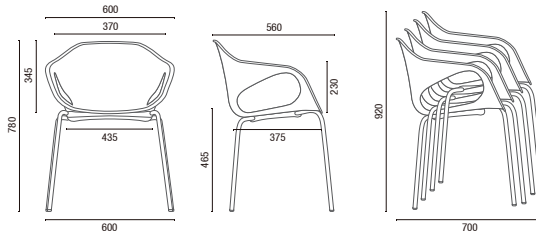

33107 A
 Aproximação
 Estrutura Arco
 Braços Integrados

33108
 Giratória
 Braços Integrados

33104
 Giratória
 Braços Integrados

33206
 Aproximação
 Pés de Madeira Envernizados

33120
 Banqueta Alta
 Estrutura Palito
 Braços Integrados

33110
 Longarina
 Braços integrados

ESTRUTURAS

CORES

DESENHOS TÉCNICOS

33107 A Aproximação

33106 P Aproximação Empilhável
Empilhamento máximo: 04 unidades

33104 Giratória

33108 Giratória

33206 Aproximação

33120 Banqueta Alta

33110 Longarina

Larguras:
2L – 1230mm
3L – 1845mm
4L – 2470mm
5L – 3090mm

Cavaletti S/A Cadeiras Profissionais
Rua Dr. Hiram Sampaio, 550
Erechim/RS Brasil 99.706-461
Fone/Fax: (54) 3520.4100
atendimento@cavaletti.com.br
www.cavaletti.com.br