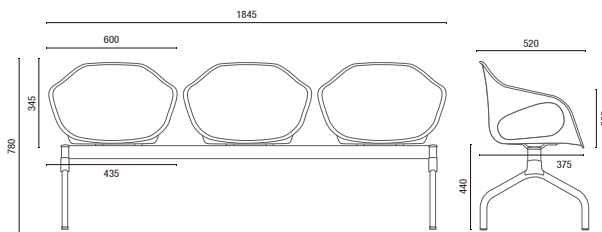

33107 A
 Aproximação
 Estrutura Arco
 Braços Integrados

33108
 Giratória
 Braços Integrados

33104
 Giratória
 Braços Integrados

33206
 Aproximação
 Pés de Madeira Envernizados

33120
 Banqueta Alta
 Estrutura Palito
 Braços Integrados

33110
 Longarina
 Braços integrados

ESTRUTURAS

CORES

DESENHOS TÉCNICOS

33107 A Aproximação

33106 P Aproximação Empilhável
Empilhamento máximo: 04 unidades

33104 Giratória

33108 Giratória

33206 Aproximação

33120 Banqueta Alta

33110 Longarina

Larguras:
2L – 1230mm
3L – 1845mm
4L – 2470mm
5L – 3090mm

Cavaletti S/A Cadeiras Profissionais
Rua Dr. Hiram Sampaio, 550
Erechim/RS Brasil 99.706-461
Fone/Fax: (54) 3520.4100
atendimento@cavaletti.com.br
www.cavaletti.com.br