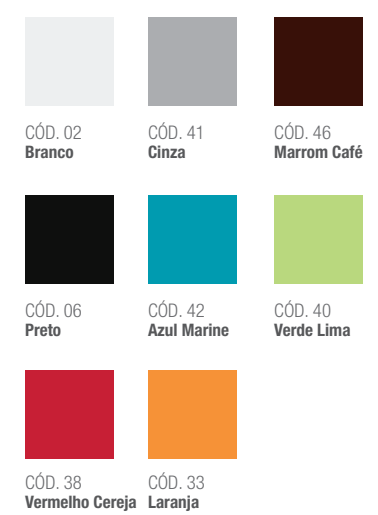

33107 A
 Aproximação
 Estrutura Arco
 Braços Integrados

33108
 Giratória
 Braços Integrados

33104
 Giratória
 Braços Integrados

33206
 Aproximação
 Pés de Madeira Envernizados

33120
 Banqueta Alta
 Estrutura Palito
 Braços Integrados

33110
 Longarina
 Braços integrados

ESTRUTURAS

CORES

DESENHOS TÉCNICOS

33107 A Aproximação

33106 P Aproximação Empilhável
Empilhamento máximo: 04 unidades

33104 Giratória

33108 Giratória