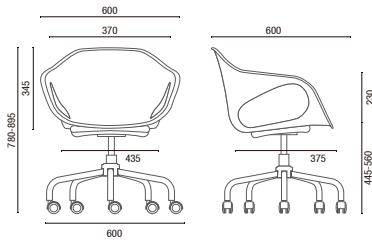

33107 A
 Aproximação
 Estrutura Arco
 Braços Integrados

33108
 Giratória
 Braços Integrados

33104
 Giratória
 Braços Integrados

33206
 Aproximação
 Pés de Madeira Envernizados

33120
 Banqueta Alta
 Estrutura Palito
 Braços Integrados

33110
 Longarina
 Braços integrados

ESTRUTURAS

CORES

DESENHOS TÉCNICOS

33107 A Aproximação

33106 P Aproximação Empilhável
Empilhamento máximo: 04 unidades

33104 Giratória

33108 Giratória

33206 Aproximação

33120 Banqueta Alta

33110 Longarina

Larguras:
2L – 1230mm
3L – 1845mm
4L – 2470mm
5L – 3090mm

Cavaletti S/A Cadeiras Profissionais
Rua Dr. Hiram Sampaio, 550
Erechim/RS Brasil 99.706-461
Fone/Fax: (54) 3520.4100
atendimento@cavaletti.com.br
www.cavaletti.com.br