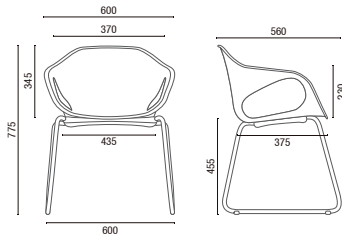

33107 A
 Aproximação
 Estrutura Arco
 Braços Integrados

33108
 Giratória
 Braços Integrados

33104
 Giratória
 Braços Integrados

33206
 Aproximação
 Pés de Madeira Envernizados

33120
 Banqueta Alta
 Estrutura Palito
 Braços Integrados

33110
 Longarina
 Braços integrados

ESTRUTURAS

CORES

DESENHOS TÉCNICOS

33107 A Aproximação

33106 P Aproximação Empilhável
Empilhamento máximo: 04 unidades

33104 Giratória

33108 Giratória

33206 Aproximação

33120 Banqueta Alta

33110 Longarina

Larguras:
2L – 1230mm
3L – 1845mm
4L – 2470mm
5L – 3090mm

Cavaletti S/A Cadeiras Profissionais
Rua Dr. Hiram Sampaio, 550
Erechim/RS Brasil 99.706-461
Fone/Fax: (54) 3520.4100
atendimento@cavaletti.com.br
www.cavaletti.com.br