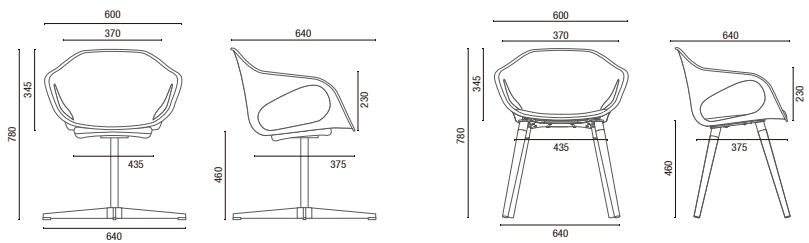

33107 A
 Aproximação
 Estrutura Arco
 Braços Integrados

33108
 Giratória
 Braços Integrados

33104
 Giratória
 Braços Integrados

33206
 Aproximação
 Pés de Madeira Envernizados

33120
 Banqueta Alta
 Estrutura Palito
 Braços Integrados

33110
 Longarina
 Braços integrados

ESTRUTURAS

CORES

DESENHOS TÉCNICOS

33107 A Aproximação

33106 P Aproximação Empilhável
Empilhamento máximo: 04 unidades

33104 Giratória

33108 Giratória

33206 Aproximação

33120 Banqueta Alta

33110 Longarina

Larguras:
2L – 1230mm
3L – 1845mm
4L – 2470mm
5L – 3090mm

Cavaletti S/A Cadeiras Profissionais
Rua Dr. Hiram Sampaio, 550
Erechim/RS Brasil 99.706-461
Fone/Fax: (54) 3520.4100
atendimento@cavaletti.com.br
www.cavaletti.com.br