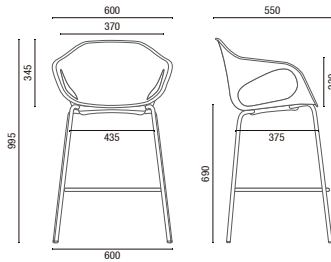

33107 A
 Aproximação
 Estrutura Arco
 Braços Integrados

33108
 Giratória
 Braços Integrados

33104
 Giratória
 Braços Integrados

33206
 Aproximação
 Pés de Madeira Envernizados

33120
 Banqueta Alta
 Estrutura Palito
 Braços Integrados

33110
 Longarina
 Braços integrados

ESTRUTURAS

CORES

DESENHOS TÉCNICOS

33107 A Aproximação

33106 P Aproximação Empilhável
Empilhamento máximo: 04 unidades

33104 Giratória

33108 Giratória

33206 Aproximação

33120 Banqueta Alta

33110 Longarina

Larguras:
2L – 1230mm
3L – 1845mm
4L – 2470mm
5L – 3090mm

Cavaletti S/A Cadeiras Profissionais
Rua Dr. Hiram Sampaio, 550
Erechim/RS Brasil 99.706-461
Fone/Fax: (54) 3520.4100
atendimento@cavaletti.com.br
www.cavaletti.com.br