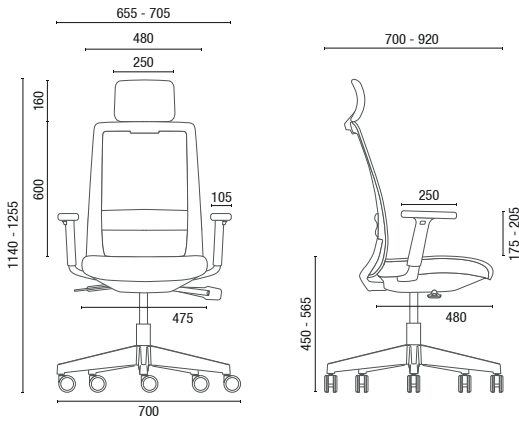

DESENHOS TÉCNICOS

29001 AC Presidente Giratória com Apoio de Cabeça