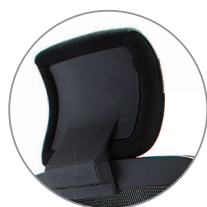

# Cavaletti C4

Funções ergonômicas avançadas e acabamento com detalhes em alumínio fazem da Cavaletti C4 uma alternativa ideal para espaços diretivos de alto padrão.

## MECANISMOS

Mecanismo Synchron de 4 estágios com regulagem de profundidade do assento e regulagem automática da tensão, ajustando-se ao peso do usuário sem a necessidade de ajuste manual.

## ESPALDAR

Espaldar em tela, com Apoio Lombar estofado e regulável. Estrutura aparente em Alumínio Polido.

## BRAÇOS

Braço 3D regulável em altura, movimento horizontal frontal ou lateral. Apoio em PU soft touch.