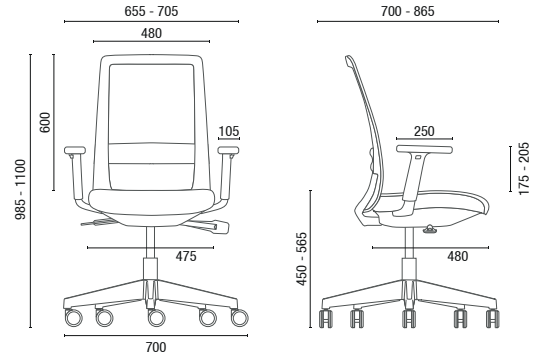

29001 Presidente Giratória

OBS: Medidas extremas obtidas sem o uso de gabarito de carga.

Cavaletti
CADEIRAS PROFISSIONAIS

Cavaletti S/A Cadeiras Profissionais
Rua Dr. Hiram Sampaio, 550
Erechim/RS Brasil 99.706-461
Fone/Fax: (54) 3520.4100
atendimento@cavaletti.com.br
www.cavaletti.com.br