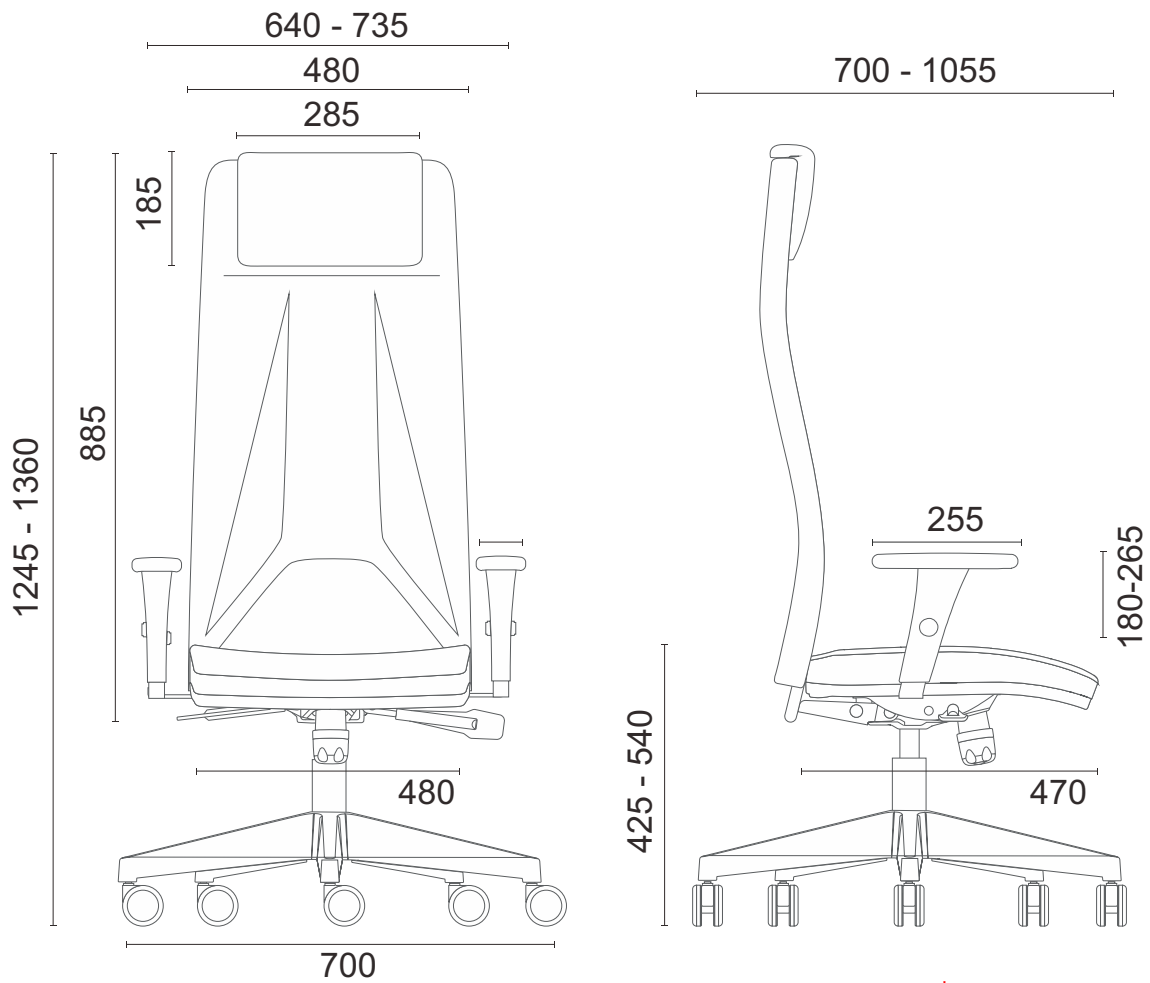

* Sincron / Braços 4D-CA / Base Nylon

Cavaletti

Way Gamer

Way Gamer Back

cinta reguladora

* Sincron / Braços 4D-CA / Base Nylon

Com um design exclusivo e detalhes sóbrios, a Cavaletti Way Gamer Black garante a máxima funcionalidade para quem é apaixonado pelo mundo dos gamers, e não abre mão do conforto para o trabalho do dia a dia.

DESENHO TÉCNICO

* medidas em mm

Cavaletti Way Gamer

cinta reguladora para a portura

apoio cervical

apoio lombar

alça de regulação do apoio lombar

regulagens do braço

regulação do assento

regulação do encosto

regulação de altura