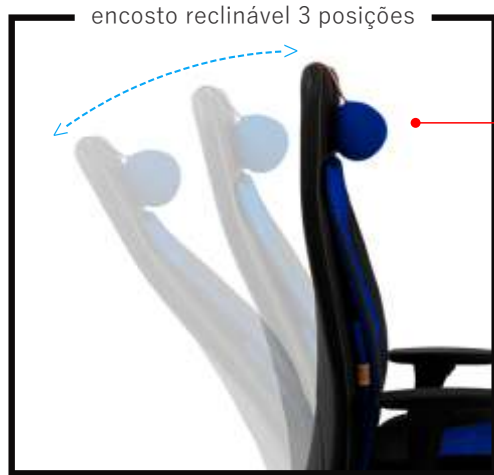

* Sincron / Braços 4D-CA / Base Nylon

Cavaletti

Way Gamer

Way Gamer Back

cinta reguladora

* Sincron / Braços 4D-CA / Base Nylon

Com um design exclusivo e detalhes sóbrios, a Cavaletti Way Gamer Black garante a máxima funcionalidade para quem é apaixonado pelo mundo dos gamers, e não abre mão do conforto para o trabalho do dia a dia.

DESENHO TÉCNICO

* medidas em mm

Cavaletti Way Gamer

cinta reguladora para a portura

apoio cervical

apoio lombar

alça de regulação do apoio lombar

regulagens do braço