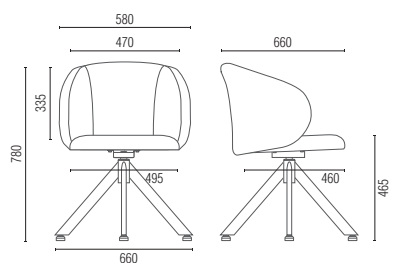

36.707 **Fixa Pé Metal**

36.708 **Giratória Elíptica**

OBS: Medidas extremas obtidas sem o uso de gabarito de carga. Para especificação de cores e acabamentos, utilizar sempre amostras físicas originais Cavaletti.