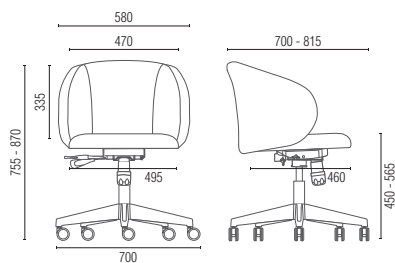

DESENHOS TÉCNICOS

36.704 **Relax**