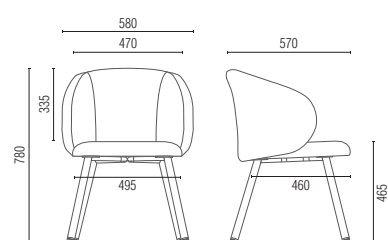

36.707 **Fixa Pé Metal**

36.708 **Giratória Elíptica**

OBS: Medidas extremas obtidas sem o uso de gabarito de carga. Para especificação de cores e acabamentos, utilizar sempre amostras físicas originais Cavaletti.