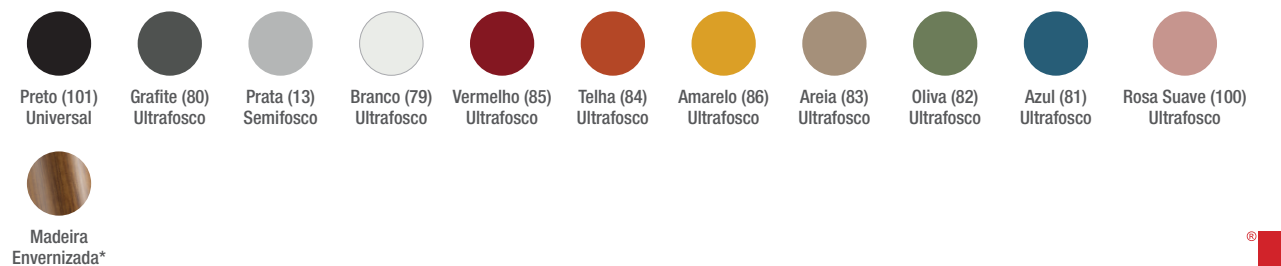

ACABAMENTOS

Cores de Bases

*OBS: Acabamento em madeira envernizada com possibilidade de diferentes tonalidades, características naturais deste tipo de matéria-prima.