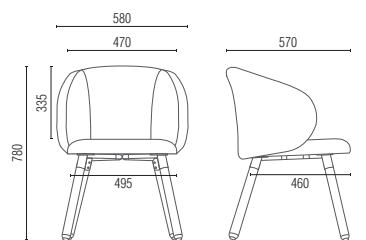

36.706 **Fixa Pé Madeira**