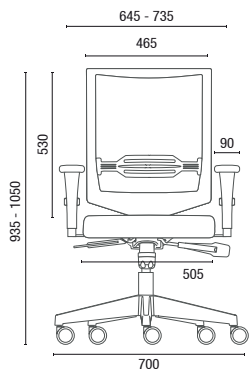

DESENHOS TÉCNICOS

27001 Poltrona Giratória