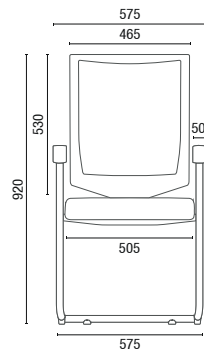

27006 SI Poltrona Aproximação