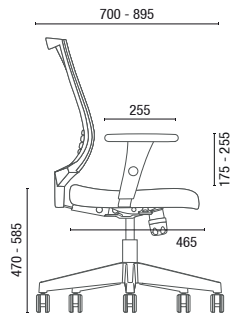

27006 SI Poltrona Aproximação