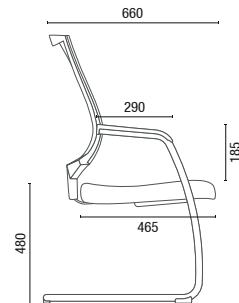

27006 SI Poltrona Aproximação