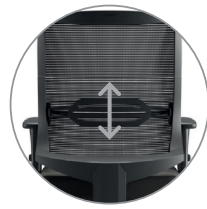

CARACTERÍSTICAS

APOIO LOMBAR

Apoio Lombar Regulável integrado ao encosto, permite ajuste vertical de 50 mm de curso. Melhor suporte da coluna vertebral.

ESPALDAR

Estrutura em plástico injetado de alta resistência e apoio em tela tipo *mesh*, disponível nas cores Preto e Cinza.

MECANISMO

Mecanismo Synchron de 4 estágios com regulagem de tensão por manípulo frontal ou Mecanismo SRE MC (ambos com opção de regulagem de profundidade do assento). Opção de plataforma giratória para Salas de Reunião (SR).

BRAÇOS

Braços Reguláveis SL, SL New PU, SL New PP (todos com opção de Regulagem Lateral) ou 3D (regulável em altura, avanço e ângulo do apoio PU). Braços Integrados nos modelos fixos.

ASSENTO

Em espuma de alta performance com Regulagem de Altura à Gás e opção de Regulagem de Profundidade.

CONFIGURAÇÕES

27001
Poltrona Giratória
Synchron RP
Apoio Lombar Regulável
Braço 3D
Base Alumínio

27001
Poltrona Giratória
Synchron RP
Apoio Lombar Regulável
Braço 3D
Base Nylon

27006 SI
Poltrona Aproximação
Estrutura SI
Braços Integrados
Tela cor Preto