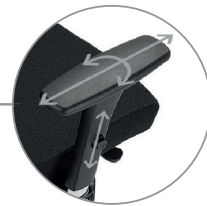

CARACTERÍSTICAS

APOIO LOMBAR

Apoio Lombar Regulável integrado ao encosto, permite ajuste vertical de 50 mm de curso. Melhor suporte da coluna vertebral.

ESPALDAR

Estrutura em plástico injetado de alta resistência e apoio em tela tipo *mesh*, disponível nas cores Preto e Cinza.

MECANISMO

Mecanismo Synchron de 4 estágios com regulagem de tensão por manípulo frontal ou Mecanismo SRE MC (ambos com opção de regulagem de profundidade do assento). Opção de plataforma giratória para Salas de Reunião (SR).

BRAÇOS

Braços Reguláveis SL, SL New PU, SL New PP (todos com opção de Regulagem Lateral) ou 3D (regulável em altura, avanço e ângulo do apoio PU). Braços Integrados nos modelos fixos.

ASSENTO

Em espuma de alta performance com Regulagem de Altura à Gás e opção de Regulagem de Profundidade.