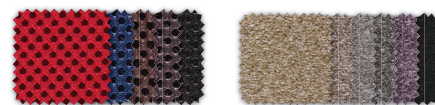

OBS.: Produto nesta imagem com Politex Cinza Escuro 404.

OBS.: Produtos nesta imagem com tela Azul 303 e Politex Cinza Metal 402; Haven Concreto 562 e Haven Areia 560; Haven Campo 556; Poliéster Amarelo 258; tela Branco Metal 307 e Poliéster Tangerina 172; Haven Terracota 552; tela Grafite 308; Haven Terra 561.

CUSTOMIZE À VONTADE

Leve e com flexibilidade de configurações facilita a especificação tanto para ambientes de uso rápido quanto para ambientes operacionais de uso intenso. As duas opções de cores de estrutura, as seis opções de revestimento e as oito opções de cores de tela permitem à Cavaletti Moov ser complementar ao *moodboard* do projeto, desde o mais formal até o mais despojado.

OBS.: Produtos nesta imagem com Haven Campo 556; Terracota 552; Terra 561; Areia 560 e Haven Campo 556.

REVESTIMENTOS

POLIÉSTER
27 cores

SPACE
05 cores

POLITEX
06 cores

VINIL
12 cores

CEC - STILO
10 cores

HAVEN
15 cores