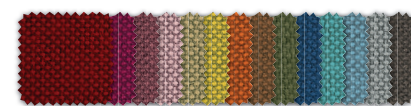

OBS.: Produtos nesta imagem com Haven Campo 556; Terracota 552; Terra 561; Areia 560 e Haven Campo 556.

REVESTIMENTOS

POLIÉSTER
27 cores

SPACE
05 cores

POLITEX
06 cores

VINIL
12 cores

CEC - STILO
10 cores

HAVEN
15 cores

GRID
14 cores

CONFIGURAÇÕES

Confira abaixo algumas combinações possíveis para a Cavaletti Moov e escolha a sua.

17.101
Giratória
Sincron
Encosto em tela
Estrutura preta
Braço MC
Base Up

17.201
Giratória
Sincron
Encosto em polímero de engenharia
Estrutura preta
Braço MC
Base Up