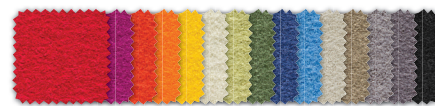

OBS.: Produto nesta imagem com Politex Cinza Escuro 404.

OBS.: Produtos nesta imagem com tela Azul 303 e Politex Cinza Metal 402; Haven Concreto 562 e Haven Areia 560; Haven Campo 556; Poliéster Amarelo 258; tela Branco Metal 307 e Poliéster Tangerina 172; Haven Terracota 552; tela Grafite 308; Haven Terra 561.

OBS.: Produtos nesta imagem com Haven Campo 556; Terracota 552; Terra 561; Areia 560 e Haven Campo 556.

REVESTIMENTOS

POLIÉSTER
27 cores

SPACE
05 cores

POLITEX
06 cores

VINIL
12 cores

CEC - STILO
10 cores

HAVEN
15 cores